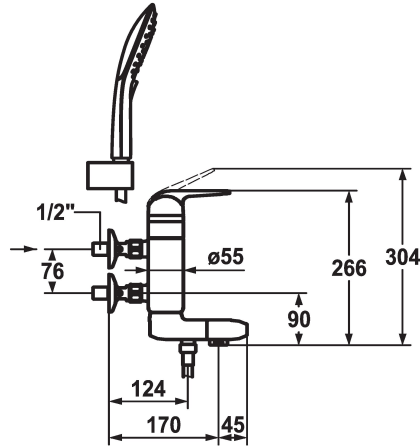

KWC DOMO Miscelatore a leva - Vasca

Modell-Linie: DOMO | 20.062.212.000 ++

Rubinetterie per doccia | Rubinetterie per vasca da bagno

KWC-No.

20.062.212.000

chromeline, AD 76, A 170, acqua calda sopra, con doccia, flessibile e supporto

20.062.212.000OG

chromeline, AD 76, A 170, senza raccordi, acqua calda sopra, senza doccia, flessibile e supporto

20.062.222.000

chromeline, AD 76, A 170, acqua calda sotto, con doccia, flessibile e supporto

20.062.222.000OG

chromeline, AD 76, A 170, senza raccordi, acqua calda sotto, senza doccia, flessibile e supporto

- ShieldProtect - membrana protettiva
- Commutazione con riposizionamento automatico
- Bocca orientabile 120°
 - Neoperl® Perlator®
- KWC cartuccia L 39 - universale
 - con tecnica a dischi in ceramica
 - regolazione continua della portata e della temperatura
 - limitazione di temperatura e di portata
- Raccordi a parete 1/2" x 3/4", serrabili L 40
- Entità di fornitura:
 - Doccetta KWC CHOICE-E 26.000.117.000
 - supporto doccia 26.000.622.000
 - Tubo flessibile per doccia 1800 mm, plastica 26.001.004.000
- Portata 23 l/min (3 bar)
- Classe di silenziosità per la rubinetteria I
- Uscita doccia: Portata 18 l/min (3 bar)
- Uscita doccia: Classe di silenziosità per la rubinetteria I