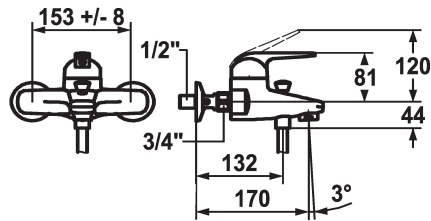

KWC DOMO Miscelatore a leva - Vasca

Modell-Linie: DOMO | 20.062.013.000 ++

Rubinerterie per doccia | Rubinerterie per vasca da bagno

KWC-No.

20.062.013.000

chromeline, AD 153, A 175, con doccia, flessibile e supporto

20.062.013.000OG

chromeline, AD 153, A 175, senza raccordi, senza doccia, flessibile e supporto

20.062.313.000

chromeline, AD 153, A 175, senza doccia, flessibile e supporto

- ShieldProtect - membrana protettiva
- Commutazione con riposizionamento automatico
- Con sicurezza antiriflusso
- Bocca fissa
 - Neoperl® Perlator®
- KWC cartuccia L 39 - universale
 - con tecnica a dischi in ceramica
- regolazione continua della portata e della temperatura
- limitazione di temperatura e di portata
- Raccordi a parete 1/2" x 3/4", serrabili L 40
- Portata 26 l/min (3 bar)
- Classe di silenziosità per la rubinetteria II
- Uscita doccia: Portata 15 l/min (3 bar)
- Uscita doccia: Classe di silenziosità per la rubinetteria I