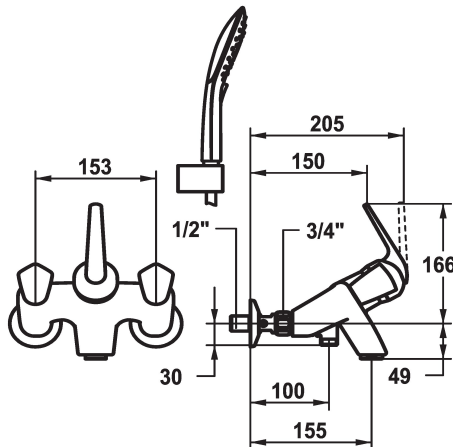

KWC DOMO

Miscelatore a leva DUPLEX - Vasca

Modell-Linie: DOMO | 20.066.012.000 ++

Rubinetterie per doccia | Rubinetterie per vasca da bagno

KWC-No.

20.066.012.000

chromeline, AD 153, A 155, con doccia, flessibile e supporto

20.066.312.000

chromeline, AD 153, A 155, senza doccia, flessibile e supporto

20.066.012.000OG

chromeline, AD 153, A 155, senza raccordi, senza doccia, flessibile e supporto

- Con dispositivo separatore acqua
- ShieldProtect - membrana protettiva
- Con sicurezza antiriflusso
- Bocca fissa
 - Neoperl® Cascade®
- Doccia: KWC cartuccia L 39 - universale
 - con tecnica a dischi in ceramica
 - regolazione continua della portata e della temperatura
 - limitazione di temperatura e di portata
- Vasca: parti superiore della valvola a base piatta M20 x 1.25, maniglie di plastica, estraibili
- Raccordi a parete 1/2" x 3/4", serrabili L 40
- Entità di fornitura:
 - Doccetta KWC CHOICE-E 26.000.117.000
 - supporto doccia 26.000.622.000
 - Tubo flessibile per doccia 1800 mm, plastica 26.001.004.000
- Portata 22 l/min (3 bar)
- Classe di silenziosità per la rubinetteria I
- Uscita doccia: Portata 18 l/min (3 bar)
- Uscita doccia: Classe di silenziosità per la rubinetteria I