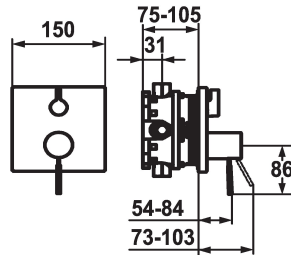

KWC ONO

Set di montaggio finale - Miscelatore a leva - Vasca

Modell-Linie: ONO | 20.154.500.000 ++

Rubinetterie per doccia | Rubinetterie per vasca da bagno

KWC-No.

20.154.500.000

chromeline, Set di montaggio finale

20.154.510.000

chromeline, Set di montaggio finale, con dispositivo di sicurezza DIN EN 1717

- Scarico sopra e sotto
- Manopola ruotabile per la deviazione
- KWC cartuccia M 35 H
 - con tecnica a dischi in ceramica
 - regolazione continua della portata e della temperatura
- Entità di fornitura:
 - Miscelatore, leva, calotta, manicotto, piastra di copertura, portarosetta, deviatore
 - Fissaggio senza vite della piastra di copertura
- Ordinare separatamente:
 - Unità sottomuro KWC BLUEBOX®
 - 1/2", senza pre-blocchi, 39.999.900.931
 - 3/4" (1/2"), con pre-blocchi, 39.999.910.931
- Portata 18 l/min (3 bar)
- Classe di silenziosità per la rubinetteria I