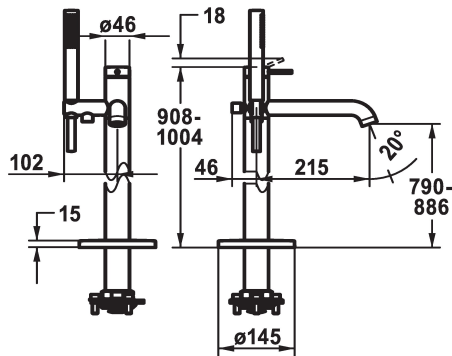

KWC ZOE

Miscelatore a leva - Vasca

Modell-Linie: ZOE

Rubinetterie per doccia | Rubinetterie per vasca da bagno

KWC-No.

20.201.093.000

chromeline, A 215, con doccia e flessibile

- Per vasca "Freestanding"
- Dispositivo antiriflusso integrato nello scarico del tubo flessibile
- con supporto doccia
- Bocca fissa
 - Neoperl® SLIM®
- KWC cartuccia M 35 OP
 - con tecnica a dischi in ceramica
 - regolazione continua della portata e della temperatura
 - limitazione della temperatura
- Entità di fornitura:
 - Doccetta KWC FIT-X slim 26.000.103.000
 - Tubo flessibile per doccia 1500 mm, metallica Z.538.415.000
- Ordinare separatamente:
 - Unità sottomuro 39.000.602.931
- Portata 21 l/min (3 bar)
Classe di silenziosità per la rubinetteria II
Uscita doccia: Portata 12 l/min (3 bar)
Uscita doccia: Classe di silenziosità per la rubinetteria I