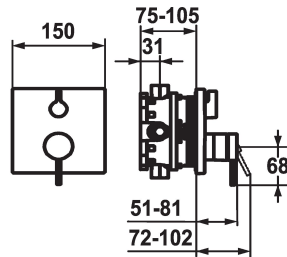

KWC ZOE

Set di montaggio finale - Miscelatore a leva - Vasca

Modell-Linie: ZOE | 20.204.500.000 ++

Rubinetterie per doccia | Rubinetterie per vasca da bagno

KWC-No.

20.204.500.000

chromeline, Set di montaggio finale

20.204.510.000

chromeline, Set di montaggio finale, con dispositivo di sicurezza DIN EN 1717

- Set di montaggio finale con unità funzionale
- Scarico sopra e sotto
- Manopola ruotabile per la deviazione
- KWC cartuccia M 35 H
 - con tecnica a dischi in ceramica
 - regolazione continua della portata e della temperatura
- Entità di fornitura:
 - Miscelatore, leva, calotta, manicotto, piastra di copertura, portarosetta, deviatore
 - Fissaggio senza vite della piastra di copertura
- Ordinare separatamente:
 - Unità sottomuro KWC BLUEBOX®
 - 1/2", senza pre-blocchi, 39.999.900.931
 - 3/4" (1/2"), con pre-blocchi, 39.999.910.931
- Portata 18 l/min (3 bar)
- Classe di silenziosità per la rubinetteria I