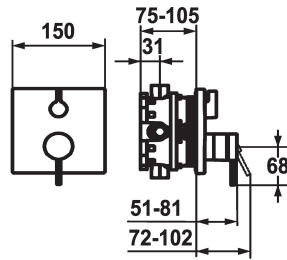

KWC ZOE

Set di montaggio finale - Miscelatore a leva - Vasca

Modell-Linie: ZOE | 20.204.500.000 ++

Rubinetterie per doccia | Rubinetterie per vasca da bagno

KWC-No.

20.204.500.000

chromeline, Set di montaggio finale

20.204.510.000

chromeline, Set di montaggio finale, con dispositivo di sicurezza DIN EN 1717

- Set di montaggio finale con unità funzionale
- Scarico sopra e sotto
- Manopola ruotabile per la deviazione
- KWC cartuccia M 35 H
 - con tecnica a dischi in ceramica
 - regolazione continua della portata e della temperatura
- Entità di fornitura:
 - Miscelatore, leva, calotta, manicotto, piastra di copertura, portarosetta, deviatore
 - Fissaggio senza vite della piastra di copertura
- Ordinare separatamente:
 - Unità sottomuro KWC BLUEBOX®
 - 1/2", senza pre-blocchi, 39.999.900.931
 - 3/4" (1/2"), con pre-blocchi, 39.999.910.931
- Portata 18 l/min (3 bar)
- Classe di silenziosità per la rubinetteria I