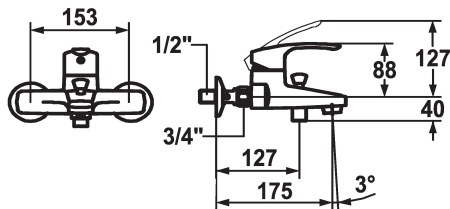

KWC VITA

Miscelatore a leva - Vasca

Modell-Linie: VITA | 20.282.013.000 ++

Rubinetterie per doccia | Rubinetterie per vasca da bagno

KWC-No.

20.282.013.000

chromeline, AD 153, A 175, con doccia, flessibile e supporto

20.282.313.000

chromeline, AD 153, A 175, senza doccia, flessibile e supporto

20.282.013.000OG

chromeline, AD 153, A 175, senza raccordi, senza doccia, flessibile e supporto

- ShieldProtect - membrana protettiva
- Commutazione con riposizionamento automatico
- Con sicurezza antiriflusso
- Bocca fissa
 - Neoperl® Perlator®
- KWC cartuccia di sicurezza L 39 - universale
 - con tecnica a dischi in ceramica
- regolazione continua della portata e della temperatura
- limitazione di temperatura e di portata
- Raccordi a parete 1/2" x 3/4", serrabili L 40
- Portata 21 l/min (3 bar)
- Classe di silenziosità per la rubinetteria II
- Uscita doccia: Portata 15 l/min (3 bar)
- Uscita doccia: Classe di silenziosità per la rubinetteria I