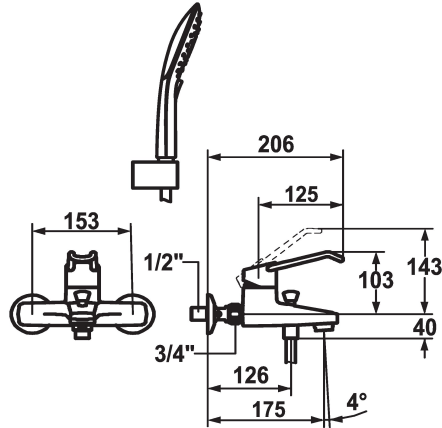

## KWC VITA PRO Miscelatore a leva - Vasca

**Modell-Linie: VITA PRO | 20.292.013.000 ++**

Rubinetterie per doccia | Rubinetterie per vasca da bagno

#### 20.292.013.000

chromeline, AD 153, A 175, con doccia, flessibile e supporto

#### 20.292.313.000

chromeline, AD 153, A 175, senza doccia, flessibile e supporto

#### 20.292.013.000OG

chromeline, AD 153, A 175, senza raccordi, senza doccia, flessibile e supporto

- ShieldProtect - membrana protettiva
- Presa sicura per un utilizzo confortevole, semplice e sicuro
- Leva di comando ergonomica e stabile in poliammide
  - per un utilizzo ancora più plasmato sulle esigenze individuali, la leva curvata può essere montata ruotata nella calotta (standard: vedi immagine)
- Commutazione con riposizionamento automatico
- Con sicurezza antiriflusso
- Bocca fissa
  - Neoperl® Perlator®
- KWC cartuccia di sicurezza L 39 - universale
  - con tecnica a dischi in ceramica
  - regolazione continua della portata e della temperatura
  - limitazione di temperatura e di portata
- Raccordi a parete 1/2" x 3/4", serrabili L 40
- Entità di fornitura:
  - Doccetta KWC CHOICE-E 26.000.117.000
  - supporto doccia 26.000.622.000
  - Tubo flessibile per doccia 1800 mm, plastica 26.001.004.000
- Portata 21 l/min (3 bar)  
Classe di silenziosità per la rubinetteria II  
Uscita doccia: Portata 15 l/min (3 bar)  
Uscita doccia: Classe di silenziosità per la rubinetteria I