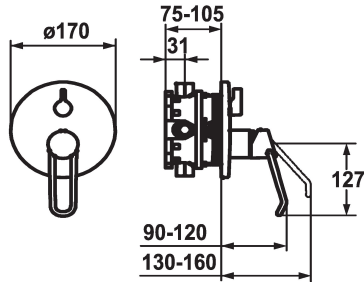

### Set di montaggio finale - Miscelatore a leva - Vasca

**Modell-Linie: VITA PRO | 20.294.320.000 ++**

Rubinetterie per doccia | Rubinetterie per vasca da bagno

#### KWC-No.

**20.294.320.000**

chromeline, Set di montaggio finale

**20.294.330.000**

chromeline, Set di montaggio finale, con dispositivo di sicurezza DIN EN 1717

- Set di montaggio finale con unità funzionale
- ShieldProtect - membrana protettiva
- Scarico sopra e sotto
- Manopola ruotabile per la deviazione
- KWC cartuccia di sicurezza L 39 - universale
  - con tecnica a dischi in ceramica
  - regolazione continua della portata e della temperatura
  - limitazione di temperatura e di portata
- Entità di fornitura:
  - Miscelatore, leva, calotta, manicotto, piastra di copertura, portarosetta, deviatore
  - Fissaggio senza vite della piastra di copertura
- Ordinare separatamente:
  - Unità sottomuro KWC BLUEBOX®
  - 1/2", senza pre-blocchi, 39.999.900.931
  - 3/4" (1/2"), con pre-blocchi, 39.999.910.931
- Portata 18 l/min (3 bar)
- Classe di silenziosità per la rubinetteria I