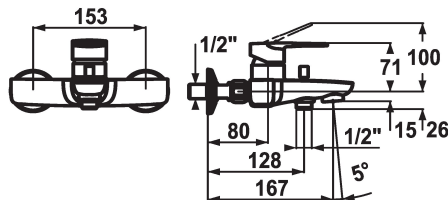

### Miscelatore a leva - Vasca

**Modell-Linie: ELLA | 20.382.013.000 ++**

Rubinetterie per doccia | Rubinetterie per vasca da bagno

##### **20.382.013.000OG**

chromeline, AD 153, A 165, senza raccordi, con doccia, flessibile e supporto

- Commutazione con riposizionamento automatico
- Con sicurezza antiriflusso
- Bocca fissa
  - Neoperl® Cascade®
  - KWC cartuccia M 35 H
    - con tecnica a dischi in ceramica
    - regolazione continua della portata e della temperatura
- limitazione della temperatura
- Raccordi a parete 1/2" x 3/4", serrabili L 40
- Portata 20 l/min (3 bar)
- Classe di silenziosità per la rubinetteria II
- Uscita doccia: Portata 15 l/min (3 bar)
- Uscita doccia: Classe di silenziosità per la rubinetteria II