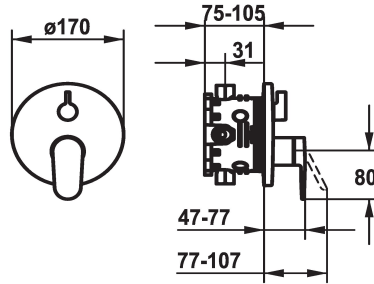

KWC ELLA

Set di montaggio finale - Miscelatore a leva - Vasca

Modell-Linie: ELLA | 20.384.502.000 ++

Rubinetterie per doccia | Rubinetterie per vasca da bagno

KWC-No.

20.384.502.000

chromeline, Set di montaggio finale

20.384.512.000

chromeline, Set di montaggio finale, con dispositivo di sicurezza DIN EN 1717

- Scarico sopra e sotto
- Manopola ruotabile per la deviazione
- KWC cartuccia M 35 H
 - con tecnica a dischi in ceramica
 - regolazione continua della portata e della temperatura
- Entità di fornitura:
 - Miscelatore, leva, calotta, manicotto, piastra di copertura, portarosetta, deviatore
 - Fissaggio senza vite della piastra di copertura
- Ordinare separatamente:
 - Unità sottomuro KWC BLUEBOX®
 - 1/2", senza pre-blocchi, 39.999.900.931
 - 3/4" (1/2"), con pre-blocchi, 39.999.910.931
- Portata 18 l/min (3 bar)
- Classe di silenziosità per la rubinetteria I