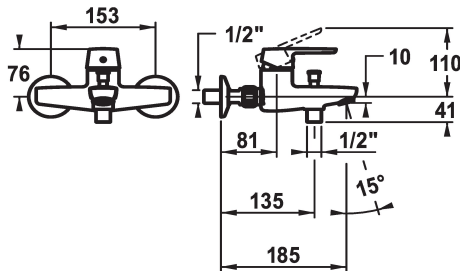

KWC MONTA

Miscelatore a leva - Vasca

Modell-Linie: MONTA | 20.412.013.000 ++

Rubinetterie per doccia | Rubinetterie per vasca da bagno

KWC-No.

20.412.013.000

chromeline, AD 153, A 185, con doccia, flessibile e supporto

20.412.313.000

chromeline, AD 153, A 185, senza doccia, flessibile e supporto

20.412.013.000OG

chromeline, AD 153, A 185, senza raccordi, senza doccia, flessibile e supporto

- Commutazione con riposizionamento automatico
- Con sicurezza antiriflusso
- Bocca fissa
 - Neoperl® Perlator®
- KWC cartuccia M 35 H
 - con tecnica a dischi in ceramica
- regolazione continua della portata e della temperatura
- Raccordi a parete 1/2" x 3/4", serrabili L 40
- Portata 19 l/min (3 bar)
- Classe di silenziosità per la rubinetteria II
- Uscita doccia: Portata 16 l/min (3 bar)