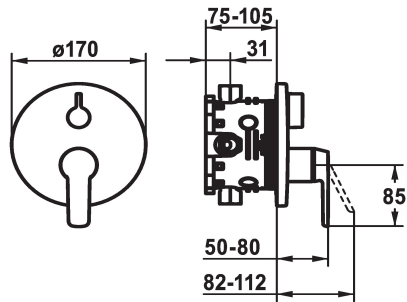

### Set di montaggio finale - Vasca

**Modell-Linie: MONTA | 20.414.500.000 ++**

Rubinetterie per doccia | Rubinetterie per vasca da bagno

#### KWC-No.

**20.414.500.000**

chromeline, Set di montaggio finale

**20.414.510.000**

chromeline, Set di montaggio finale, con dispositivo di sicurezza DIN EN 1717

- Scarico sopra e sotto
- Manopola ruotabile per la deviazione
- KWC cartuccia M 35 H
  - con tecnica a dischi in ceramica
  - regolazione continua della portata e della temperatura
- Entità di fornitura:
  - Miscelatore, leva, calotta, manicotto, piastra di copertura, portarosetta, deviatore
  - Fissaggio senza vite della piastra di copertura
- Ordinare separatamente:
  - Unità sottomuro KWC BLUEBOX®
  - 1/2", senza pre-blocchi, 39.999.900.931
  - 3/4" (1/2"), con pre-blocchi, 39.999.910.931
- Portata 18 l/min (3 bar)
- Classe di silenziosità per la rubinetteria I