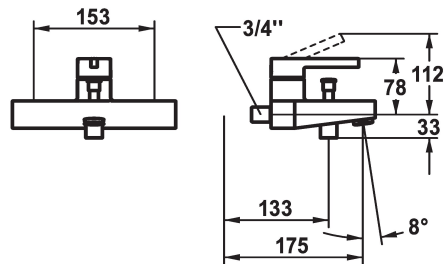

KWC BEVO

Miscelatore a leva - Vasca

Modell-Linie: BEVO | 20.422.013.000 ++

Rubinetterie per doccia | Rubinetterie per vasca da bagno

KWC-No.

20.422.013.000

chromeline, AD 153, A 175, con doccia, flessibile e supporto

20.422.313.000

chromeline, AD 153, A 175, senza doccia, flessibile e supporto

20.422.013.000OG

chromeline, AD 153, A 175, senza raccordi, senza doccia, flessibile e supporto

- Commutazione con riposizionamento automatico
- Con sicurezza antiriflusso
- Bocca fissa
  - Neoperl® Cascade®
- KWC cartuccia M 35 OP
  - con tecnica a dischi in ceramica
- regolazione continua della portata e della temperatura
- limitazione della temperatura
- Portata 20 l/min (3 bar)
- Classe di silenziosità per la rubinetteria II
- Uscita doccia: Portata 12 l/min (3 bar)
- Uscita doccia: Classe di silenziosità per la rubinetteria I