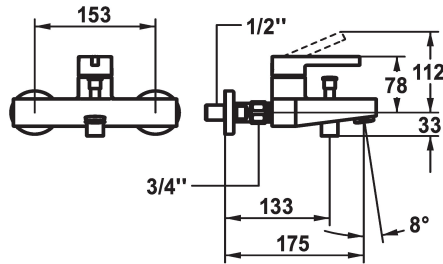

KWC BEVO

Miscelatore a leva - Vasca

Modell-Linie: BEVO | 20.422.013.000 ++

Rubinetterie per doccia | Rubinetterie per vasca da bagno

KWC-No.

20.422.013.000

chromeline, AD 153, A 175, con doccia, flessibile e supporto

20.422.313.000

chromeline, AD 153, A 175, senza doccia, flessibile e supporto

20.422.013.000OG

chromeline, AD 153, A 175, senza raccordi, senza doccia, flessibile e supporto

- Commutazione con riposizionamento automatico
- Con sicurezza antiriflusso
- Bocca fissa
 - Neoperl® Cascade®
- KWC cartuccia M 35 OP
 - con tecnica a dischi in ceramica
 - regolazione continua della portata e della temperatura
- limitazione della temperatura
- Raccordi a parete 1/2" x 3/4", serrabili L 40
- Portata 20 l/min (3 bar)
- Classe di silenziosità per la rubinetteria II
- Uscita doccia: Portata 12 l/min (3 bar)
- Uscita doccia: Classe di silenziosità per la rubinetteria I