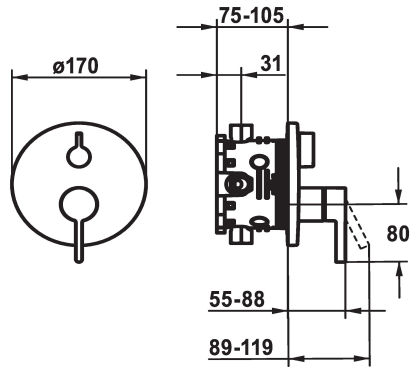

KWC BEVO

Set di montaggio finale - Miscelatore a leva - Vasca

Modell-Linie: BEVO | 20.424.500.000 ++

Rubinetterie per doccia | Rubinetterie per vasca da bagno

KWC-No.

20.424.500.000

chromeline, Set di montaggio finale

20.424.510.000

chromeline, Set di montaggio finale, con dispositivo di sicurezza DIN EN 1717

- Scarico sopra e sotto
- Manopola ruotabile per la deviazione
- KWC cartuccia M 35 H
 - con tecnica a dischi in ceramica
 - regolazione continua della portata e della temperatura
- Entità di fornitura:
 - Miscelatore, leva, calotta, manicotto, piastra di copertura, portarosetta, deviatore
 - Fissaggio senza vite della piastra di copertura
- Ordinare separatamente:
 - Unità sottomuro KWC BLUEBOX®
 - 1/2", senza pre-blocchi, 39.999.900.931
 - 3/4" (1/2"), con pre-blocchi, 39.999.910.931
- Portata 18 l/min (3 bar)
- Classe di silenziosità per la rubinetteria I