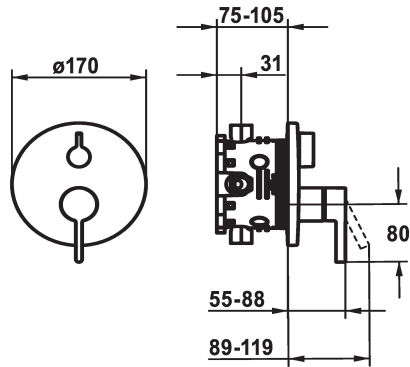

KWC BEVO

Set di montaggio finale - Miscelatore a leva - Vasca

Modell-Linie: BEVO | 20.424.500.177 ++

Rubinetterie per doccia | Rubinetterie per vasca da bagno

KWC-No.

20.424.500.177

brushed steel, Set di montaggio finale

20.424.510.177

brushed steel, Set di montaggio finale, con dispositivo di sicurezza
DIN EN
1717

- Scarico sopra e sotto
- Manopola ruotabile per la deviazione
- KWC cartuccia M 35 H
 - con tecnica a dischi in ceramica
 - regolazione continua della portata e della temperatura
- Entità di fornitura:
 - Miscelatore, leva, calotta, manicotto, piastra di copertura, portarosetta, deviatore
 - Fissaggio senza vite della piastra di copertura
- Ordinare separatamente:
 - Unità sottomuro KWC BLUEBOX®
 - 1/2", senza pre-blocchi, 39.999.900.931
 - 3/4" (1/2"), con pre-blocchi, 39.999.910.931
- Portata 18 l/min (3 bar)
- Classe di silenziosità per la rubinetteria I