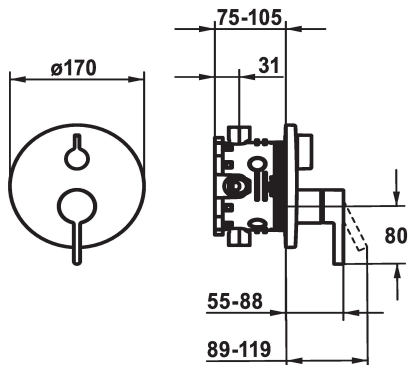

### Set di montaggio finale - Miscelatore a leva - Vasca

**Modell-Linie: BEVO | 20.424.500.176 ++**

Rubinetterie per doccia | Rubinetterie per vasca da bagno

#### KWC-No.

**20.424.500.176**

matt black, Set di montaggio finale

**20.424.510.176**

matt black, Set di montaggio finale, con dispositivo di sicurezza DIN EN 1717

- Scarico sopra e sotto
- Manopola ruotabile per la deviazione
- KWC cartuccia M 35 H
  - con tecnica a dischi in ceramica
  - regolazione continua della portata e della temperatura
- Entità di fornitura:
  - Miscelatore, leva, calotta, manicotto, piastra di copertura, portarosetta, deviatore
  - Fissaggio senza vite della piastra di copertura
- Ordinare separatamente:
  - Unità sottomuro KWC BLUEBOX®
  - 1/2", senza pre-blocchi, 39.999.900.931
  - 3/4" (1/2"), con pre-blocchi, 39.999.910.931
- Portata 18 l/min (3 bar)
- Classe di silenziosità per la rubinetteria I