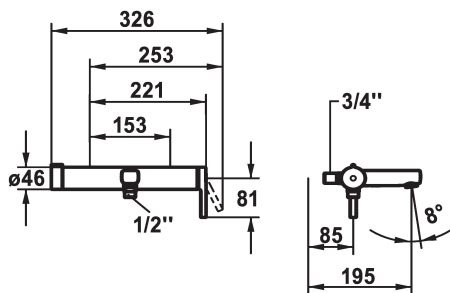

KWC AVA 2.0 Miscelatore a leva - Vasca

Modell-Linie: AVA 2.0 | 20.462.453.000 ++
Rubinetterie per doccia | Rubinetterie per vasca da bagno

KWC-No.

20.462.453.000
chromeline, AD 153, A 190, con doccia, flessibile e supporto

20.462.463.000
chromeline, AD 153, A 190, senza doccia, flessibile e supporto

20.462.453.000OG
chromeline, AD 153, A 190, senza raccordi, senza doccia, flessibile e supporto