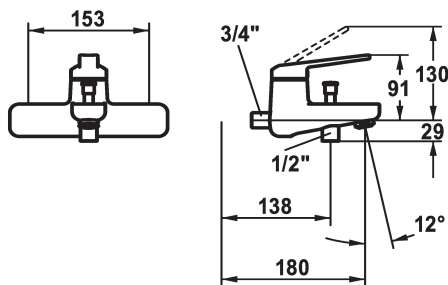

KWC DOMO 6.0 Miscelatore a leva - Vasca

Modell-Linie: DOMO 6.0 | 20.662.013.000 ++

Rubinetterie per doccia | Rubinetterie per vasca da bagno

KWC-No.

20.662.013.000

chromeline, AD 153, A 180, con doccia, flessibile e supporto

20.662.313.000

chromeline, AD 153, A 180, senza doccia, flessibile e supporto

20.662.013.000OG

chromeline, AD 153, A 180, senza raccordi, senza doccia, flessibile e supporto

- Commutazione con riposizionamento automatico
- Con sicurezza antiriflusso
- Bocca fissa
 - Neoperl® Cascade® SLC
- KWC cartuccia M 35 OP
 - con tecnica a dischi in ceramica
- regolazione continua della portata e della temperatura
- limitazione della temperatura
- Portata 20 l/min (3 bar)
- Classe di silenziosità per la rubinetteria II
- Uscita doccia: Portata 12 l/min (3 bar)
- Uscita doccia: Classe di silenziosità per la rubinetteria I