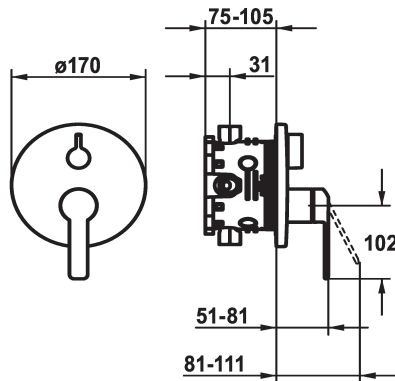

### Set di montaggio finale - Miscelatore a leva - Vasca

Modell-Linie: **DOMO 6.0** | **20.664.500.000 ++**

Rubinetterie per doccia | Rubinetterie per vasca da bagno

#### KWC-No.

**20.664.500.000**

chromeline, Set di montaggio finale

**20.664.510.000**

chromeline, Set di montaggio finale, con dispositivo di sicurezza DIN EN 1717

- Scarico sopra e sotto
- Manopola ruotabile per la deviazione
- KWC cartuccia M 35 H
  - con tecnica a dischi in ceramica
  - regolazione continua della portata e della temperatura
- Entità di fornitura:
  - Miscelatore, leva, calotta, manicotto, piastra di copertura, portarosetta, deviatore
  - Fissaggio senza vite della piastra di copertura
- Ordinare separatamente:
  - Unità sottomuro KWC BLUEBOX®
  - 1/2", senza pre-blocchi, 39.999.900.931
  - 3/4" (1/2"), con pre-blocchi, 39.999.910.931
- Portata 18 l/min (3 bar)
- Classe di silenziosità per la rubinetteria I