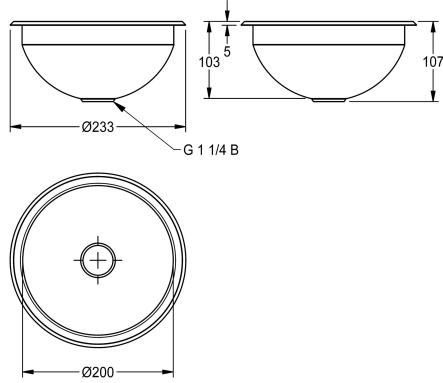

### KWC-No.

**2000056306**

Afmetingen 233 x 108 mm (diameter x H) Oppervlak hoog gepolijst

**2000056331**

Oppervlak zijdemat

Inbouw uitsparing 212 mm (diameter)  
Onderbouw uitsparing 190 mm (diameter)  
Afmetingen 233 x 107 mm (diameter x H)  
Afmetingen kom 200 x 107 mm (diameter x H)