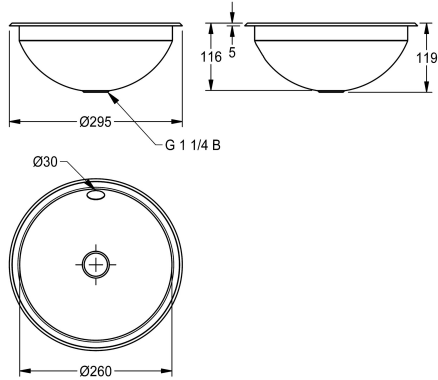

KWC RONDO Waskom

Modell-Linie: RONDO | RNDX260
Wastafels | Wastafels

KWC-No.

2000056335

Afmetingen 294 x 125 mm (diameter x H) Oppervlak hoog gepolijst

2000056336

Oppervlak zijdemat

Afwerking kuip

Hoogglans

Zijdeglans

Waskom voor in- of onderbouw, roestvrij staal, oppervlak aan binnen- en buitenkant zijdemat, materiaaldikte 1,0 mm, met overloop, met G 1 1/4 B afvoergarnituur, inclusief montageklemmen voor onderbouw.

Inbouw uitsparing 275 mm (diameter)
Onderbouw uitsparing 251 mm (diameter)
Afmetingen 295 x 119 mm (diameter x H)
Zijdemat

Technical Data

Kuippositie
Kuip - kuip diepte
Afwerking kuip
Kuip - diepte
Kuipvorm
Kuip - breedte
Kleur
Materiaal
Materiaalcode
Materiaaldikte
Totale diepte
Totale hoogte
Totale breedte
Overloop
Opstaande achterkant
inclusief sifon
Spatplaat
Oppervlakafwerking
Kraanvlak
Type montage
Positie afvoeropening
Lengte uitloop
afvoer kit inbegrepen

Centraal
118 mm
Zijdeglans
260 mm
Cirkel
260 mm
Geen kleur
Roestvrij staal
1.4301
1 mm
295 mm
118 mm
295 mm
Ja
Neen
Neen
Neen
Zijdeglans
Neen
Inbouw
Centraal
147 mm
Neen

Afvoer afmetingen

DN 32

Optionele toebehoren