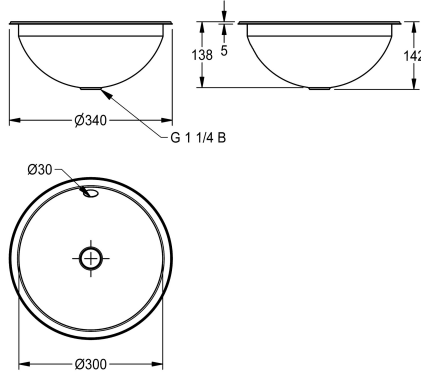

KWC RONDO

Cubeta redonda para montaje sobre o bajo encimera

Modell-Linie: RONDO | RNDH300

Lavabo | Lavabos

KWC-No.

2000056337

Dimensiones 340 x 142 mm (D x A) Acabado de alto brillo

2000056424

Dimensiones 340 x 142 mm (D x A)
 Dimensión de la plantilla para montaje encastrado desde arriba: 319 mm
 Dimensión de la plantilla para montaje encastrado desde abajo: 290 mm
 Acabado alto brillo

Datos técnicos

Posición de la cubeta	Medio
Altura de la cubeta	160 mm
Tratamiento de la superficie del lavabo	Pulido brillo
Longitud de lavabo	300 mm
Forma de la cubeta	Círculo
Anchura de la cubeta	300 mm
Color	NO-COLOUR
Material	Acero inoxidable
Código	1.4301
Espesor del material	1 mm
Profundidad	339 mm
Altura	160 mm
Anchura total	339 mm
Rebosadero	Si
Peto trasero	No
sifón incluidos	No
Pared trasera	No
Acabado de superficie	Pulido brillo
Repisa grifos	No
Tipo de montaje	Montaje encastrado
Posición del desagüe	Centro
Vaciado desagüe	169.5 mm