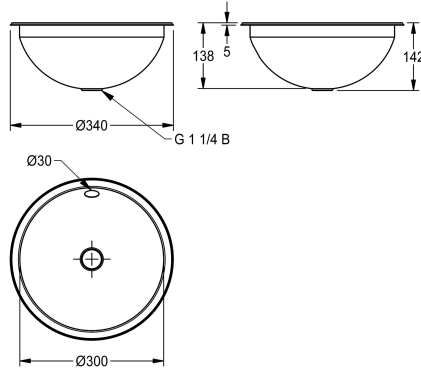

KWC RONDO

Umywalka okrągła wpuszczana w blat lub podblatowa

Modell-Linie: RONDO | RNDX300

Umywalki | Umywalki pojedyncze

KWC-No.

2000056337

Wymiary 340 x 142 mm (śred. x wys.) Powierzchnia na wysoki połysk

2000056424

Powierzchnia jedwabście matowa

Wykończenie powierzchni miski

O wysokim połysku

Matowe

Okrągła umywalka wbudowywana w blat lub podbudowywana do blatu. Stal szlachetna, powierzchnie wewnętrzne i zewnętrzne polerowane na wysoki połysk lub szcztokowane matowe, grubość materiału 1,0 mm. Średnica niecki 300 mm. Przelew i zestaw odpływowo-przelewowy G 1 1/4 B. W komplecie: uchwyty ze stali szlachetnej niezbędne do montażu podbudowywanego. Bez sitka płaskiego i zatyczkowego.

Montaż od wierzchu szablon - średnica 319 mm

Montaż od spodu szablon - średnica 290 mm

Wymiary (śred. x wys.): 340 x 142 mm

Powierzchnia szlifowana matowa

Dane techniczne

Umiejscowienie komory

Komora - głębokość komory

KWC RONDO

Umywalka okrągła wpuszczana w blat lub podblatowa

Modell-Linie: RONDO | RNDX300

Umywalki | Umywalki pojedyncze

Długość wysięgu

169.5 mm

Zestaw odpływowy w komplecie

Nie