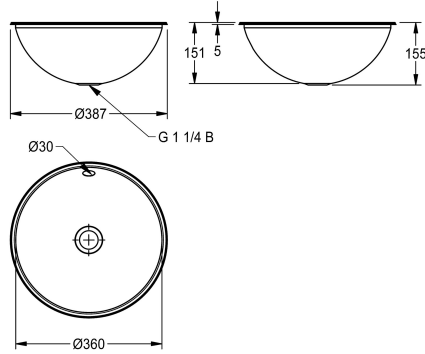

KWC RONDO Waskom

Modell-Linie: **RONDO** | RNDX360
Wastafels | Wastafels

KWC-No.

2000056428

Afmetingen 388 x 152 mm (diameter x H) Oppervlak hoog gepolijst

2000056431

Oppervlak zijdemat

Afwerking kuip

Hoogglans

Zijdeglans

Waskom voor in- of onderbouw, roestvrij staal, oppervlak aan binnen- en buitenkant zijdemat, materiaaldikte 1,0 mm, met overloop, met G 1 1/4 B afvoergarnituur, inclusief montageklemmen voor onderbouw.

Afmetingen 387 x 155 mm (D x H)
Afmeting opening voor inbouw langs boven 368 mm
Afmeting opening voor inbouw langs onder 350 mm
Oppervlak zijdemat

Technical Data

| |
|-----------------------|
| Kuippositie |
| Kuip - kuip diepte |
| Afwerking kuip |
| Kuip - diepte |
| Kuipvorm |
| Kuip - breedte |
| Kleur |
| Materiaal |
| Materiaalcode |
| Materiaaldikte |
| Totale diepte |
| Totale hoogte |
| Totale breedte |
| Overloop |
| Opstaande achterkant |
| inclusief sifon |
| Spatplaat |
| Oppervlakafwerking |
| Kraanvlak |
| Type montage |
| Positie afvoeropening |
| Lengte uitloop |
| afvoer kit inbegrepen |

Afvoer afmetingen

DN 32

Optionele toebehoren

Afvoergarnituur

2000103551
ERNDX003

Afvoergarnituur

2000103407
EANMX002

RONDO afvoerset