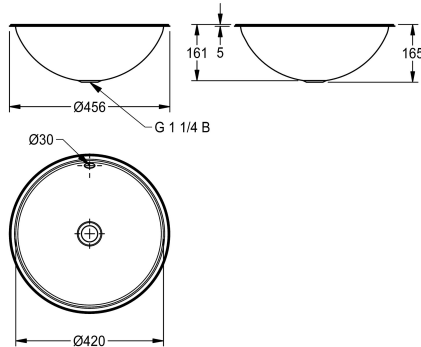

KWC RONDO Kulaté umyvadlo

Modell-Linie: RONDO | RNDH420
Umyvadla | Umyvadla

KWC-No.

2000056536

povrch leštěný do vysokého lesku

2000056537

povrch hedvábně matný

Celková délka umyvadla

vysoký lesk

hedvábně matný

Kulaté umyvadlo s možností horní nebo spodní montáže, z chromniklové oceli, vnitřní a vnější povrch leštěný do vysokého lesku nebo hedvábně matný, tloušťka materiálu 1,0 mm, průměr prohlubně 420 mm, s přepadem a odtokovou a přepadovou sadou G 1 1/4 B, včetně úchytných z ušlechtilé oceli pro montáž zdola. Bez

plochého a zátčkového sítka.

Montáž shora výřez p 436 mm

Montáž zdola výřez p 410 mm

Rozměry 456 x 165 mm (p x v)

Technické údaje

Umístění umyvadla

Umyvadlo - výška

Celková délka umyvadla

Umyvadlo - hloubka

Tvar umyvadla

Umyvadlo - šířka

Barva

Materiál

Kód materiálu

Tloušťka materiálu

Celková hloubka

Celková výška

Celková šířka

Přepad

Zadní lišta

Včetně sifonu

Zadní stěna

Povrch

Místo pro armaturu

Způsob montáže

Umístění odtoku

Vzdálenost odpadu od zdi

Včetně odpadové sady

středový

160 mm

vysoký lesk

418 mm

kruhový

418 mm

NO-COLOUR

ušlechtilá ocel

1.4301

1 mm

456 mm

160 mm

456 mm

ano

Ne

Ne

Ne

vysoký lesk

Ne

vsazené připevnění

centrální

228 mm

ano