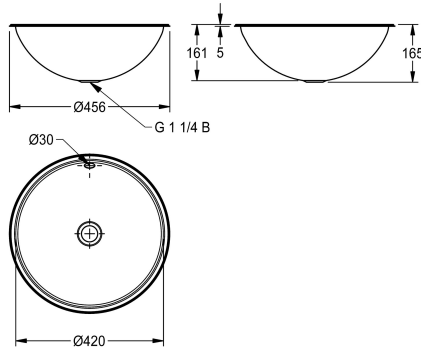

### KWC-No.

**2000056536**

Dimensioni 456 x 160 mm ( D x A), finitura lucidata a specchio

**2000056537**

Finitura satinata

### Finitura vasca

Lucidatura a specchio

Finitura satinata

Vasca rotonda, ad incasso da sopra o sotto piano, in acciaio inox 18/10, superfici interne ed esterne lucidate a specchio, spessore: 1 mm. Vasca da 420 mm di diametro, con troppopieno. Scarico 1" 1/4, piletta di scarico esclusa. Inclusi ganci in acciaio inox per

installazione da sotto piano.

Superficie lucidata a specchio  
Dimensioni 456 x 165 mm (D x A)

Centro
160 mm
Lucidatura a specchio
418 mm
Cerchio
418 mm
NO-COLOUR
Acciaio inox
1.4301
1 mm
456 mm
160 mm
456 mm
Si
No
No
No
Lucidatura a specchio
No
Montaggio ad incasso
Centro
228 mm
Si
DN 32