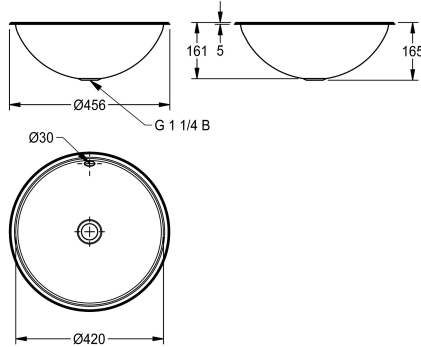

KWC RONDO

Umywalka okrągła wpuszczana w blat lub podblatowa

Modell-Linie: RONDO | RNDH420

Umywalki | Umywalki pojedyncze

KWC-No.

2000056536

Wymiary 456 x 160 mm (x wys.) Powierzchnia na wysoki połysk

2000056537

Powierzchnia jedwabście matowa

Wykończenie powierzchni miski

O wysokim połysku

Matowe

Okrągła umywalka wbudowywana w blat lub podbudowywana do blatu. Stal szlachetna, powierzchnie wewnętrzne i zewnętrzne polerowane na wysoki połysk lub szcztokowane matowe, grubość materiału 1,0 mm. Średnica niecki 420 mm. Przelew i zestaw odpływowo-przelewowy G 1 1/4 B. W komplecie: uchwyty ze stali szlachetnej niezbędne do montażu podbudowywanego. Bez sitka płaskiego i zatyczkowego.

Montaż od wierzchu szablon - średnica 436 mm
Montaż od spodu szablon - średnica 410 mm
Wymiary 456 x 165 mm (śred. x wys.)

Powierzchnia polerowana na wysoki połysk

Dane techniczne

Umieszczenie komory

Komora - głębokość komory

Półka na baterię

Rodzaj montażu

Pozycja ujęcia

Długość wysięgu

W środku

160 mm

O wysokim połysku

418 mm