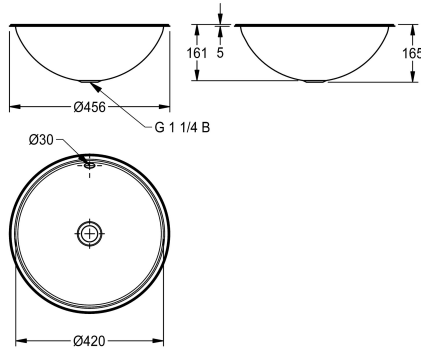

KWC RONDO Runda tvättställ

Modell-Linie: **RONDO | RNDH420**
Tvättställ | Tvättställ

KWC-No.

2000056536
Högglanspolerad yta

2000056537
Satin yta

Skål finish

Högglanspolerad

Satin yta

Runt tvättställ som kan fällas in eller undermonteras, rostfritt stål, godstjocklek 1 mm, skåldiameter 420 mm, med bräddavlopp, inkl. G 1 1/4 B bräddavloppsats utan vattenlös, levereras med rostfria fästen för undermontage.

Mått 456 x 165 mm (B x D)
Ursågsdiameter för ovanmontage 436 mm
Hål för undermontage 410 mm
Högglanspolerad yta

Technical Data

skål placering
Skål.- skål djup
Skål finish
Skål - djup
Skål form
Skål - vidd
Färg
Material
Materialkod
Material tjocklek
Övergripande djup
Total höjd
Total bredd
Bräddavlopp
Bakre stående
vattenlös ingår
Utslagsback
Ytfinish
Kran hylla
Typ av montering
Avfalls håls placering
Avfalls håls beräkning
avfallsbehållare ingår

Mitten
160 mm
Högglanspolerad
418 mm
Rund
418 mm
NO-COLOUR
Rostfritt stål
1.4301
1 mm
456 mm
160 mm
456 mm
Ja
Nej
Nej
Nej
Högglanspolerad
Nej
Inbyggd montering
Mitten
228 mm
Ja

KWC RONDO Runda tvättställ