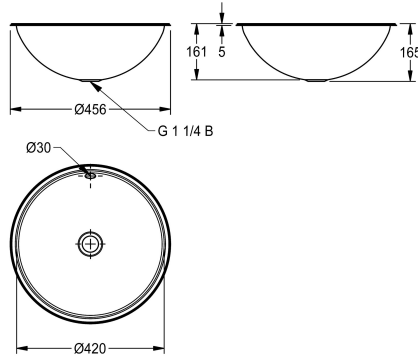

KWC RONDO

Cubeta redonda para montaje sobre o bajo encimera

Modell-Linie: RONDO | RNDX420

Lavabo | Lavabos

KWC-No.

2000056536

Dimensiones 456 x 160 mm (x h) Acabado de alto brillo

2000056537

Acabado satinado

Tratamiento de la superficie del lavabo

Pulido brillo

Acabado satinado

Lavabo semiesférico, para montaje sobre o bajo encimera, acero de cromo-níquel, superficie pulida brillo por ambos lados, espesor de material 1 mm, diámetro interior de la cubeta 420 mm, con rebosadero, incluye piezas montaje para instalación sobre o bajo encimera, no incluye kit rebosadero ni sifón, incluye abrazadera de acero inoxidable para montaje desde abajo.

Dimensiones 456 x 165 mm (D x A)
Dimensión de la plantilla para montaje encastrado desde arriba 436 mm
Dimensión de la plantilla para montaje encastrado desde abajo 410 mm
Acabado satinado

Datos técnicos

Forma de la cubeta

Círculo

Anchura de la cubeta

418 mm

Color

NO-COLOUR

Material

Acero inoxidable