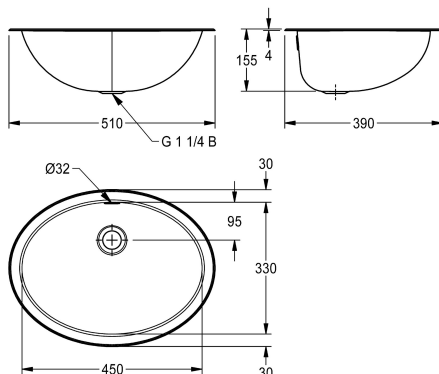

KWC RONDO Oválné umyvadlo

Modell-Linie: RONDO | RNDH450-O
Umyvadla | Umyvadla

KWC-No.

2000056539

povrch leštěný do vysokého lesku

2000056606

povrch hedvábně matný

Celková délka umyvadla

vysoký lesk

hedvábně matný

Umyvadlo oválné, s možností horní nebo spodní montáže, z chromiklové oceli, povrch uvnitř a vně leštěný do vysokého lesku nebo hedvábně matný, tloušťka materiálu 1,0 mm, rozměry prohlubně 450 x 330 mm, s případem a odtokovou a případovou sadou G 1 1/4 B, včetně uchyty z ušlechtilé oceli pro montáž zdola. Bez plochého a zátkového sítko.

Rozměry 510 x 155 x 390 mm (š x v x h)
Rozměry vnitřního dílu 450 x 155 x 330 mm (š x v x h)
Montáž shora výřez p 492 x 372 mm
Montáž zdola výřez p 440 x 320 mm

Technické údaje

Umístění umyvadla	
Umyvadlo - výška	
Celková délka umyvadla	
Umyvadlo - hloubka	
Tvar umyvadla	
Umyvadlo - šířka	
Barva	
Materiál	
Kód materiálu	
Tloušťka materiálu	
Celková hloubka	
Celková výška	
Celková šířka	
Přepad	
Zadní lišta	
Včetně sifonu	
Zadní stěna	
Povrch	
Místo pro armaturu	
Způsob montáže	
Umístění odtoku	
Vzdálenost odpadu od zdi	
Včetně odpadové sady	

středový	
155 mm	
vysoký lesk	
330 mm	
ovál	
450 mm	
NO-COLOUR	
ušlechtilá ocel	
1.4301	
1 mm	
390 mm	
155 mm	
510 mm	
ano	
Ne	
Ne	
Ne	
vysoký lesk	
Ne	
vsazené připevnění	
střed vzadu	
131 mm	
Ne	

KWC RONDO Oválné umyvadlo