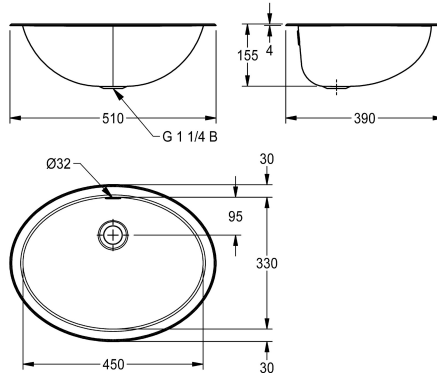

KWC RONDO Ovala tvättställ

Modell-Linie: RONDO | RNDH450-O
Tvättställ | Tvättställ

KWC-No.

2000056539

Yta högglanspolerad

2000056606

Surface satin-finished

Skål finish

Högglanspolerad

Satin yta

Runt tvättställ som kan fällas in eller undermonteras, rostfritt stål, godstjocklek 1 mm, med bräddavlopp, inkl. 5/4" bräddavloppssats utan vattenlås, levereras med rostfria fästen för undermontage.

Mått 510 x 155 x 390 mm (B x H x D)
Skålmått 450 x 155 x 330 mm (B x H x D)
Ursågsdiameter för ovanmontage 492 x 372 mm
Hål för undermontage 440 x 320 mm
Yta högglanspolerad

Technical Data

skål placering

Skål - skål djup

Skål finish

Skål - djup

Skål form

Skål - vidd

Färg

Material

Materialkod

Material tjocklek

Övergripande djup

Total höjd

Total bredd

Bräddavlopp

Bakre stående

vattenlås ingår

Utslagsback

Ytfinish

Kran hylla

Typ av montering

Avfalls håls placering

Avfalls håls beräkning

avfallsbehållare ingår

Mitten

155 mm

Högglanspolerad

330 mm

Oval

450 mm

NO-COLOUR

Rostfritt stål

1.4301

1 mm

390 mm

155 mm

510 mm

Ja

Nej

Nej

Nej

Högglanspolerad

Nej

Inbyggd montering

Bakre mitten

131 mm

Nej