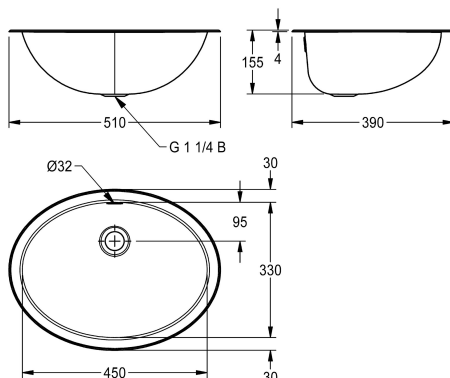

KWC RONDO Oválné umyvadlo

Modell-Linie: RONDO | RNDX450-O
Umyvadla | Umyvadla

KWC-No.

2000056539

povrch leštěný do vysokého lesku

2000056606

povrch hedvábně matný

Kulaté zapuštěné koupelnové umyvadlo, montáž zeshora i zesponu, nerezová ocel, tloušťka materiálu 1 mm, včetně přepadové sady 5/4" bez odtokového ventilu, závěsy z nerezové oceli pro montáž zesponu součástí balení.

Celková délka umyvadla

vysoký lesk

hedvábně matný

Povrch jemný matový

Rozměry 510 x 155 x 390 mm (š x v x h)

Rozměry vnitřního dílu 450 x 155 x 330 mm (š x v x h)

Montáž shora výřez p 492 x 372 mm

Montáž zdola výřez p 440 x 320 mm

středový

155 mm

hedvábně matný

330 mm

ovál

450 mm

NO-COLOUR

ušlechtilá ocel

1.4301

1 mm

390 mm

155 mm

510 mm

ano

Ne

Ne