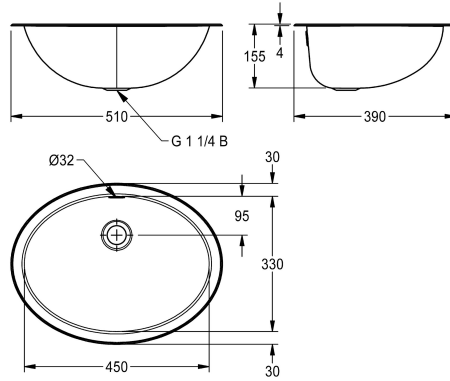

KWC RONDO Waskom

Modell-Linie: **RONDO** | RNDX450-O
Wastafels | Wastafels

KWC-No.

2000056539

Afmetingen 512 x 159 x 392 mm (B x H x D) Oppervlak hoog gepolijst

2000056606

Oppervlak zijdemat

Afwerking kuip

Hoogglans

Zijdeglans

Waskom voor in- of onderbouw, roestvrij staal, oppervlak aan binnen- en buitenkant zijdemat, materiaaldikte 1,0 mm, met overloop, met G 1 1/4 B afvoergarnituur, inclusief montageklemmen voor onderbouw.

Afmetingen 510 x 155 x 390 mm (B x H x D)
Afmetingen bak 450 x 155 x 330 mm (B x H x D)
Inbouw uitsparing 492 x 372 mm (diameter)
Onderbouw uitsparing 440 x 320 mm (diameter)

Technical Data

Kuippositie	Centraal
Kuip - kuip diepte	155 mm
Afwerking kuip	Zijdeglans
Kuip - diepte	330 mm
Kuipvorm	Ovaal
Kuip - breedte	450 mm
Kleur	NO-COLOUR
Materiaal	Roestvrij staal
Materiaalcode	1.4301
Materiaaldikte	1 mm
Totale diepte	390 mm
Totale hoogte	155 mm
Totale breedte	510 mm
Overloop	Ja
Opstaande achterkant	Neen
inclusief sifon	Neen
Spatplaat	Neen
Oppervlakafwerking	Zijdeglans
Kraanvlak	Neen
Type montage	Inbouw
Positie afvoeropening	Midden achter
Lengte uitloop	131 mm
afvoer kit inbegrepen	Neen

Kuippositie	Centraal
Kuip - kuip diepte	155 mm
Afwerking kuip	Zijdeglans
Kuip - diepte	330 mm
Kuipvorm	Ovaal
Kuip - breedte	450 mm
Kleur	NO-COLOUR
Materiaal	Roestvrij staal
Materiaalcode	1.4301
Materiaaldikte	1 mm
Totale diepte	390 mm
Totale hoogte	155 mm
Totale breedte	510 mm
Overloop	Ja
Opstaande achterkant	Neen
inclusief sifon	Neen
Spatplaat	Neen
Oppervlakafwerking	Zijdeglans
Kraanvlak	Neen
Type montage	Inbouw
Positie afvoeropening	Midden achter
Lengte uitloop	131 mm
afvoer kit inbegrepen	Neen