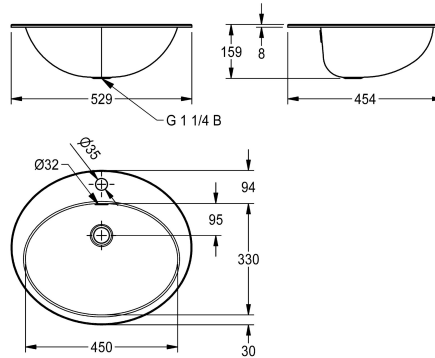

KWC RONDO

Einlege- und Unterbaubecken oval

Modell-Linie: RONDO | RNDH451-O

Waschtische & Waschrinnen | Waschtische

KWC-Nr.

2000056717

Abmessungen 531 x 159 x 456 mm (B x H x T) Oberfläche hochglanzpoliert

2000056719

Abmessungen 529 x 159 x 454 mm (B x H x T)
Beckenabmessungen 450 x 159 x 330 mm (B x H x T)
Einbau von oben Ausschnitt 511 x 436 mm (B x T)
Einbau von unten Ausschnitt 440 x 320 mm (B x T)

Technische Daten

Beckenposition	mittig
Becken: Höhe	159 mm
Oberflächenbehandlung des Beck	hochglanzpoliert
Becken: Tiefe	330 mm
Beckenform	oval
Becken: Breite	450 mm
Farbe	keine Farbe
Material	Edelstahl
Materialtyp	1.4301 Chromnickelstahl V2A
Materialstärke	1 mm
Gesamttiefe	454 mm
Gesamthöhe	159 mm
Gesamtbreite	529 mm
Überlauf	ja
Schwallrand	nein
Siphon inklusive	nein
Rückwand	nein
Oberflächenbehandlung	hochglanzpoliert
Anzahl Hahnlochbohrungen	1
Durchmesser Armaturenbohrung	35 mm
Position Amaturenbohrung	Mitte
Armaturenbank	ja

KWC RONDO

Einlege- und Unterbaubecken oval

Modell-Linie: **RONDO | RNDH451-O**

Waschtische & Waschrinnen | Waschtische

Art der Montage	Einlegemontage
Position Ablauf	mittig hinten
Ausladung Ablauf	231 mm
Ablaufgarnitur inklusive	nein
Durchmesser Ablaufbohrung	DN 32
IgPosNumber	63FA41C