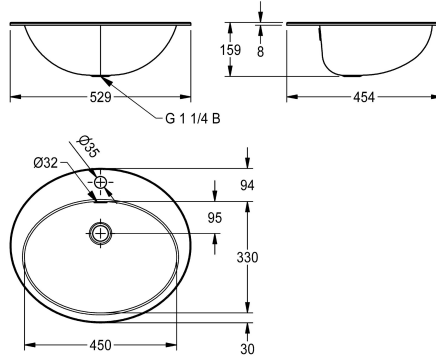

KWC RONDO

Lavabo

Modell-Linie: RONDO | RNDH451-O

Lavabos | Lavabos

KWC-No.

2000056717

Dimensions 531 x 159 x 456 mm (L x H x P) Surface polie brillant

2000056719

Surface satinée

finition du bac

Poli

Finition satinée

Vasque ronde en inox de 450 x 330 mm de diamètre, à encastrer par dessus ou par dessous, épaisseur du matériau de 1 mm, avec trop-plein et plage de robinetterie, perçage de robinetterie de 35 mm, kit trop-plein 5/4" sans bonde inclus. Crochets en inox pour encastrement par dessous fournis.

Surface polie

Dimensions 529 x 159 x 454 mm (L x H x P)

Dimensions de la vasque 450 x 159 x 330 mm (L x H x P)

Diamètre découpe pour encastrement par dessus 511 x 436 mm

Diamètre découpe pour encastrement par dessous 440 x 320 mm

330 mm

Forme du bac

Ovale

Largeur du vasque

450 mm

Couleur

Pas de couleur

Matière