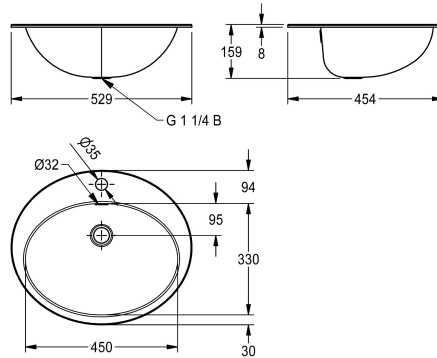

KWC RONDO Waskom

Modell-Linie: **RONDO | RNDH451-O**
Wastafels | Wastafels

KWC-No.

2000056717

Afmetingen 531 x 159 x 456 mm (B x H x D) Oppervlak hoog gepolijst

2000056719

Oppervlak zijdemat

Afwerking kuip

Hoogglans

Zijdeglans

Waskom voor in- of onderbouw, roestvrij staal, oppervlak aan binnen- en buitenkant hoogglans, materiaaldikte 1,0 mm, met overloop, met G 1 1/4 B afvoergarnituur, met kraanvlak, met kraangat dia. 35 mm, inclusief montageklemmen voor onderbouw.

Inbouw uitsparing 511 x 436 mm (B x D)
Onderbouw uitsparing 440 x 320 mm (B x D)
Afmetingen 529 x 159 x 454 mm (B x H x D)
Afmetingen kom 450 x 159 x 330 mm (B x H x D)

Technical Data

| | |
|----------------------|-----------------|
| Kuippositie | Centraal |
| Kuip - kuip diepte | 159 mm |
| Afwerking kuip | Hoogglans |
| Kuip - diepte | 330 mm |
| Kuipvorm | Ovaal |
| Kuip - breedte | 450 mm |
| Kleur | NO-COLOUR |
| Materiaal | Roestvrij staal |
| Materiaalcode | 1.4301 |
| Materiaaldikte | 1 mm |
| Totale diepte | 454 mm |
| Totale hoogte | 159 mm |
| Totale breedte | 529 mm |
| Overloop | Ja |
| Opstaande achterkant | Neen |
| inclusief sifon | Neen |
| Spatplaat | Neen |
| Oppervlakafwerking | Hoogglans |
| Aantal kraangaten | 1 |
| Kraangat diameter | 35 mm |
| Kraangatpositie | Midden |
| Kraanvlak | Ja |
| Type montage | Inbouw |

KWC RONDO Waskom

Modell-Linie: **RONDO** | RNDH451-O
Wastafels | Wastafels

Positie afvoeropening

Midden achter

Lengte uitloop

231 mm

afvoer kit inbegrepen

Neen