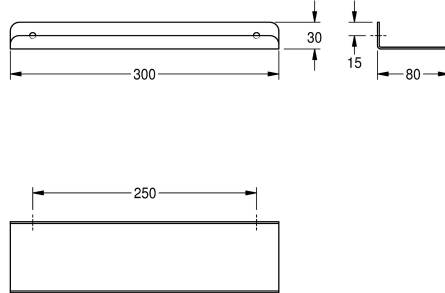

#### KWC-No.

**2000056718**

Longitud 300 mm

**2000102702**

Longitud 500 mm

**2000090054**

Longitud 600 mm

#### Anchura total

300 mm

500 mm

600 mm

Estante para montaje a pared, acero inoxidable, acabado satinado, espesor del material de 2 mm, bordes redondeados, reborde de protección al frente. Incluye tornillos de cruceta de acero

oxidable y tacos.

Dimensiones 300 x 30 x 80 mm (L x A x P)

#### Datos técnicos

Material	Acero inoxidable
Código	1.4301
Espesor del material	2 mm
Profundidad	80 mm
Altura	30 mm
Anchura total	300 mm
Acabado de superficie	Acabado satinado
Tipo de fijación	Tornillo
Tipo de montaje	Montaje a pared