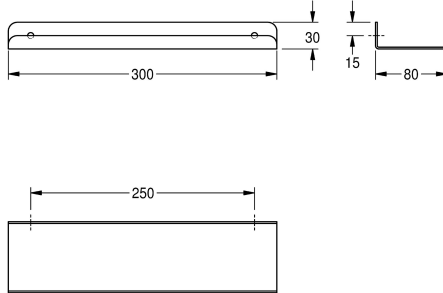

KWC HEAVY-DUTY

Repisa

Modell-Linie: HEAVYDUTY | AL300HD

Accesorios | Estantes

KWC-No.

2000056718

Longitud 300 mm

2000102702

Longitud 500 mm

2000090054

Longitud 600 mm

Anchura total

300 mm

500 mm

600 mm

Estante para montaje a pared, acero inoxidable, acabado satinado, espesor del material de 2 mm, bordes redondeados, reborde de protección al frente. Incluye tornillos de cruceta de acero

oxidable y tacos.

Dimensiones 300 x 30 x 80 mm (L x A x P)

Datos técnicos

Material	Acero inoxidable
Código	1.4301
Espesor del material	2 mm
Profundidad	80 mm
Altura	30 mm
Anchura total	300 mm
Acabado de superficie	Acabado satinado
Tipo de fijación	Tornillo
Tipo de montaje	Montaje a pared