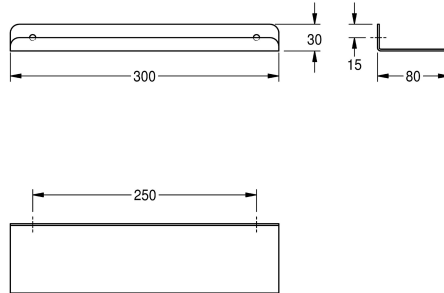

KWC HEAVY-DUTY Tablette

Modell-Linie: HEAVYDUTY | AL300HD
Accessoires | Tablettes

KWC-No.

2000056718

Tablette, dimensions 300 x 30 x 80 mm (L x H x P)

2000102702

Longueur 500 mm

2000090054

Longueur 600 mm

Largeur totale

300 mm

500 mm

600 mm

Tablette pour montage mural en inox, finition satinée, épaisseur du matériau 2 mm, bords arrondis, bord de protection à l'avant. Vis cruciformes en inox et chevilles fournies.

Dimensions 300 x 30 x 80 mm (L x H x P)

Données techniques

Matière	Acier inoxydable
Code du matériel	1.4301
Épaisseur de matière	2 mm
Profondeur totale	80 mm
Hauteur totale	30 mm
Largeur totale	300 mm
Finition de surface	Finition satinée
Type de fixation	Fixation
Type de montage	Montage mural