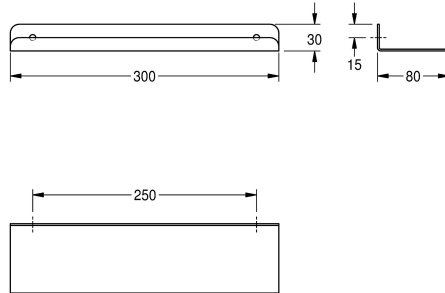

KWC HEAVY-DUTY Tablette

Modell-Linie: HEAVYDUTY | AL300HD
Accessoires | Tablettes

KWC-No.

2000056718

Tablette, dimensions 300 x 30 x 80 mm (L x H x P)

2000102702

Longueur 500 mm

2000090054

Longueur 600 mm

Largeur totale

300 mm

500 mm

600 mm

Tablette pour montage mural en inox, finition satinée, épaisseur du matériau 2 mm, bords arrondis, bord de protection à l'avant. Vis cruciformes en inox et chevilles fournies.

Dimensions 300 x 30 x 80 mm (L x H x P)

Données techniques

Matière	Acier inoxydable
Code du matériel	1.4301
Épaisseur de matière	2 mm
Profondeur totale	80 mm
Hauteur totale	30 mm
Largeur totale	300 mm
Finition de surface	Finition satinée
Type de fixation	Fixation
Type de montage	Montage mural
teamNumber	0