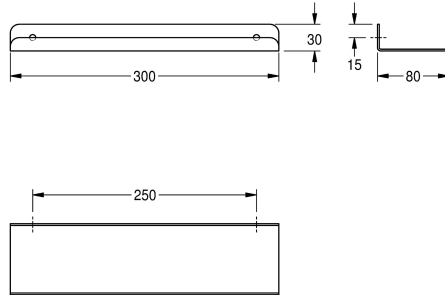

KWC HEAVY-DUTY

Mensola

Modell-Linie: HEAVYDUTY | AL300HD

Accessori | Mensole

KWC-No.

2000056718

Mensola, dimensioni 300 x 30 x 80 mm (L x A x P)

2000102702

Lunghezza 500 mm

2000090054

Lunghezza 600 mm

Larghezza complessiva

300 mm

500 mm

600 mm

Mensola antivandalo per installazione a parete, in acciaio inox 18/10 con superficie satinata, spessore 2 mm, bordi curvi, protezione dei bordi sulla parte anteriore, viti e tasselli in acciaio inox

compresi.

Dimensioni 300 x 30 x 80 mm (L x A x P)

Dati tecnici

Materiale

Acciaio inox

Codice materiale

1.4301

Spessore del materiale

2 mm

Profondità totale

80 mm

Altezza totale

30 mm

Larghezza complessiva

300 mm

Finitura della superficie