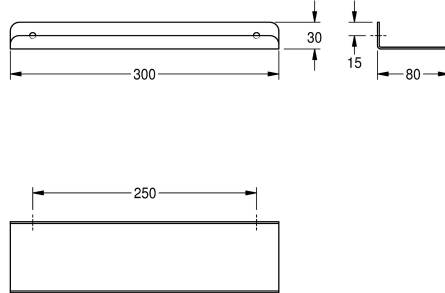

KWC HEAVY-DUTY

Mensola

Modell-Linie: HEAVYDUTY | AL300HD

Accessori | Mensole

KWC-No.

2000056718

Mensola, dimensioni 300 x 30 x 80 mm (L x A x P)

2000102702

Lunghezza 500 mm

2000090054

Lunghezza 600 mm

Larghezza complessiva

300 mm

500 mm

600 mm

Mensola antivandalo per installazione a parete, in acciaio inox 18/10 con superficie satinata, spessore 2 mm, bordi curvi, protezione dei bordi sulla parte anteriore, viti e tasselli in acciaio inox

compresi.

Dimensioni 300 x 30 x 80 mm (L x A x P)

Dati tecnici

Materiale

Acciaio inox

Codice materiale

1.4301

Spessore del materiale

2 mm

Profondità totale

80 mm

Altezza totale

30 mm

Larghezza complessiva

300 mm

Finitura della superficie