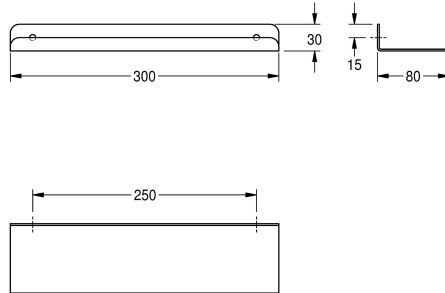

### KWC-No.

**2000056718**

Schap, afmetingen 300 x 30 x 80 mm (B x H x D)

**2000102702**

Lengte 500 mm

**2000090054**

Lengte 600 mm

### Totale breedte

300 mm

500 mm

600 mm

Schap voor wandmontage, van roestvrij staal, oppervlak zijdemat, materiaaldikte 2 mm, afgeronde randen, beschermende rand aan voorzijde, inclusief roestvrijstalen kruiskopschroeven en pluggen.

Afmetingen 300 x 30 x 80 mm (B x H x D)

### Technical Data

Materiaal	Roestvrij staal
Materiaalcode	1.4301
Materiaaldikte	2 mm
Totale diepte	80 mm
Totale hoogte	30 mm
Totale breedte	300 mm
Oppervlakafwerking	Zijdeglans
Type bevestiging	Geschroefd
Type montage	Wandmontage