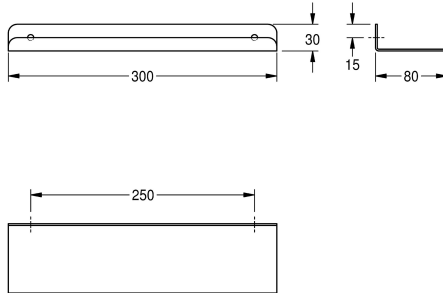

#### KWC-No.

**2000056718**

Schap, afmetingen 300 x 30 x 80 mm (B x H x D)

**2000102702**

Lengte 500 mm

**2000090054**

Lengte 600 mm

#### Totale breedte

300 mm

500 mm

600 mm

Schap voor wandmontage, van roestvrij staal, oppervlak zijdemat, materiaaldikte 2 mm, afgeronde randen, beschermende rand aan voorzijde, inclusief roestvrijstalen kruiskopschroeven en pluggen.

Afmetingen 300 x 30 x 80 mm (B x H x D)

#### Technical Data

Materiaal	Roestvrij staal
Materiaalcode	1.4301
Materiaaldikte	2 mm
Totale diepte	80 mm
Totale hoogte	30 mm
Totale breedte	300 mm
Oppervlakafwerking	Zijdeglans
Type bevestiging	Geschroefd
Type montage	Wandmontage