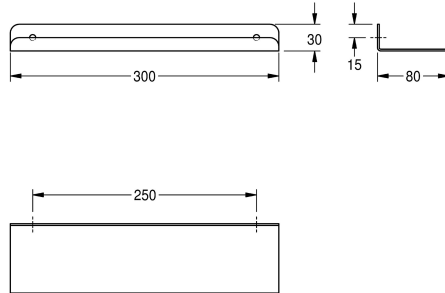

### KWC-No.

**2000056718**

Shelf, dimensions 300 x 30 x 80 mm (W x H x D)

**2000102702**

Width 500 mm

**2000090054**

Width 600 mm

### Total bredd

300 mm

500 mm

600 mm

Hylla för väggmontering, rostfritt stål, borstad yta, materialtjocklek 2 mm, rundade kanter, skyddande kant på framsidan. Inklusive rostfria krysspårsskruvar och pluggar.

Längd 300 mm

### Technical Data

Material	Rostfritt stål
Materialkod	1.4301
Material tjocklek	2 mm
Övergripande djup	80 mm
Total höjd	30 mm
Total bredd	300 mm
Ytfinish	Satin yta
Typ av fixering	Skruv
Typ av montering	Väggmontering