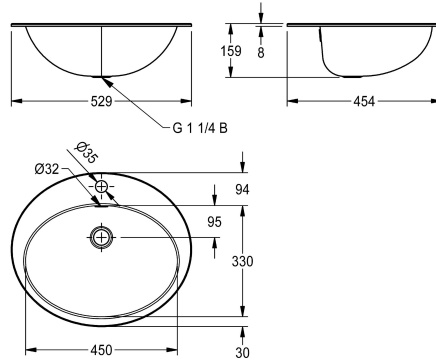

KWC RONDO

Einlege- und Unterbaubecken oval

Modell-Linie: RONDO | RNDX451-O

Waschtische & Waschrinnen | Waschtische

KWC-Nr.

2000056717

Abmessungen 531 x 159 x 456 mm (B x H x T) Oberfläche hochglanzpoliert

2000056719

Abmessungen 529 x 159 x 454 mm (B x H x T)
Beckenabmessungen 450 x 159 x 330 mm (B x H x T)
Einbau von oben Ausschnitt 511 x 436 mm (B x T)
Einbau von unten Ausschnitt 440 x 320 mm (B x T)

Technische Daten

Typ des Beckens
Beckenposition
Becken: Höhe
Oberflächenbehandlung des Beck
Becken: Tiefe
Beckenform
Becken: Breite
Farbe
Material
Materialtyp
Materialstärke
Gesamttiefe
Gesamthöhe
Gesamtbreite
Überlauf
Schwallrand
Siphon inklusive
Rückwand
Oberflächenbehandlung
Anzahl Hahnlochbohrungen
Durchmesser Armaturenbohrung
Position Amaturenbohrung

Waschbecken
mittig
159 mm
seidenmatt
330 mm
oval
450 mm
keine Farbe
Edelstahl
1.4301 Chromnickelstahl V2A
1 mm
454 mm
159 mm
529 mm
ja
nein
nein
nein
seidenmatt
1
35 mm
Mitte

KWC RONDO

Einlege- und Unterbaubecken oval