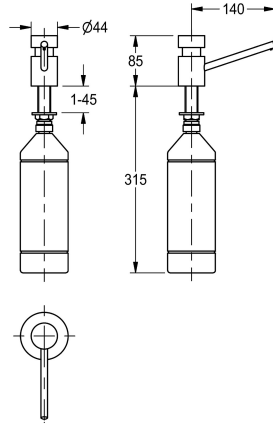

### KWC-Nr.

**2000056721**

Abmessungen 44 x 85 x 162 mm (B x H x T)

Tischseifenspender, für Waschtischeinbau mit maximaler Stärke von 45 mm, Messing verchromt, Oberfläche hochglanzpoliert, Bohrungsdurchmesser 22 mm, Anschlussgewinde G 1/2 B, Gehäuselänge 85 mm, Auslauf nicht schwenkbar, Auslauflänge 140 mm, geeignet für Flüssigseife und Lotionen, 1-Liter-

Nachfüllflasche mit Membrane für Druckausgleich, von oben befüllbar.

Abmessungen 44 x 400 x 162 mm (B x H x T)

### Technische Daten

Füllmenge
Füllmenge ME
Schloss
Material
Gesamttiefe
Gesamthöhe
Gesamtbreite
Oberflächenbehandlung
Art des Verbrauchsmaterials
Art der Befestigung
Art der Montage
Art der Bedienung
Typ des Seifentanks/-pumpe

1,000
ml
kein Schloss
Messing
162 mm
400 mm
44 mm
verchromt
Flüssigseife
geschraubt
Unterplattenmontage
manueller Betrieb
integrierter, nachfüllbarer Ta