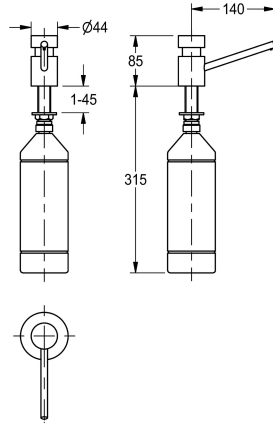

KWC

Distributore di sapone da piano

Modell-Linie: ACCESSOIRES | SD80

Accessori | Distributori di sapone liquido

KWC-No.

2000056721

Dimensioni 44 x 85 x 162 mm (L x A x P)

Distributore di sapone liquido per fissaggio su piano. In ottone cromato, superficie lucida. Diametro del foro per l'installazione: 22 mm. Filetto 1/2". Beccuccio 140 mm non estraibile. Adatto a sapone liquido o lozioni. Serbatoio da 1 litro, con membrana per equilibrio

pressione. Riempimento dalla parte superiore.

Con corpo di lunghezza standard (85 mm)
Dimensioni 44 x 400 x 162 mm (L x A x P)

Dati tecnici

Capacità	1,000
Capacità uom	ml
Serratura	NO-LOCK
Materiale	Ottone
Profondità totale	162 mm
Altezza totale	400 mm
Larghezza complessiva	44 mm
Finitura della superficie	Cromato
Tipo di consumabili	Sapone liquido
Tipo di fissaggio	Vite
Tipo di montaggio	Montaggio sul piano
Funzionamento	Comando manuale
Tipo del contenitore sapone	Serbatoio ricaricabile integrato
teamNumber	572022
sanitasTroeschNumber	4621 131

Materiale di consumo

KWC

Distributore di sapone da piano

Modell-Linie: ACCESSOIRES | SD80
Accessori | Distributori di sapone liquido

Sapone liquido

2030058103
SO1LP

Sapone liquido

2000057168
SO10L
